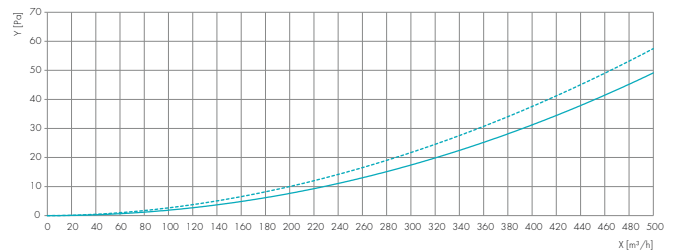

Grafiek

Drukval hoofdverdeler Ø160 [Pa]

X: Luchtvolumedebiet

— Toevoer 90mm
- - - Afvoer 90mm

Y: Drukval