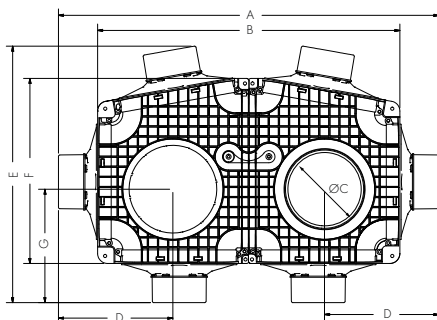

## 6xØ90

#### Eigenschappen

Artikelnummer	8000000121
Type	VTVG 90 125
Omschrijving	Instortverdeler 6xØ90 zij aansluiting ,Ø125
Artikelnummer	8000000122
Type	VTVG 90 160
Omschrijving	Instortverdeler 6xØ90 zij aansluiting ,Ø160
Artikelnummer	8000000123
Type	VTVG 90 180
Omschrijving	Instortverdeler 6xØ90 zij aansluiting ,Ø180
Materiaal	PP, antistatisch en antibacterieel
Gewicht	3,3 kg
Maximaal debiet	400 m <sup>3</sup> /h
Luchtdichtheidsklasse	D ( volgens de (N)EN12237, EN1507 norm en LUKA)
Werktemperatuur	-20°C tot 60°C
Verwerkingstemperatuur	-5°C / +50°C
Kleur	Grijs/blauw
Verpakking	Per stuk
Incl.	3 x afdichtdeksel Ø90 1 x afdichtdeksel Ø125 / Ø160 / Ø180

#### Grafiek

Drukval hoofdverdeler Ø160 [Pa]

X: Luchtvolumedebiet

— Toevoer 90mm  
- - - Afvoer 90mm

Y: Drukval

#### Afmetingen

Afmetingen, mm

	A	B	ØC	D	E	F	G	H	I	J
VTVG-90	755	600	125 - 160 - 180	227	509	367	225	80	110	124